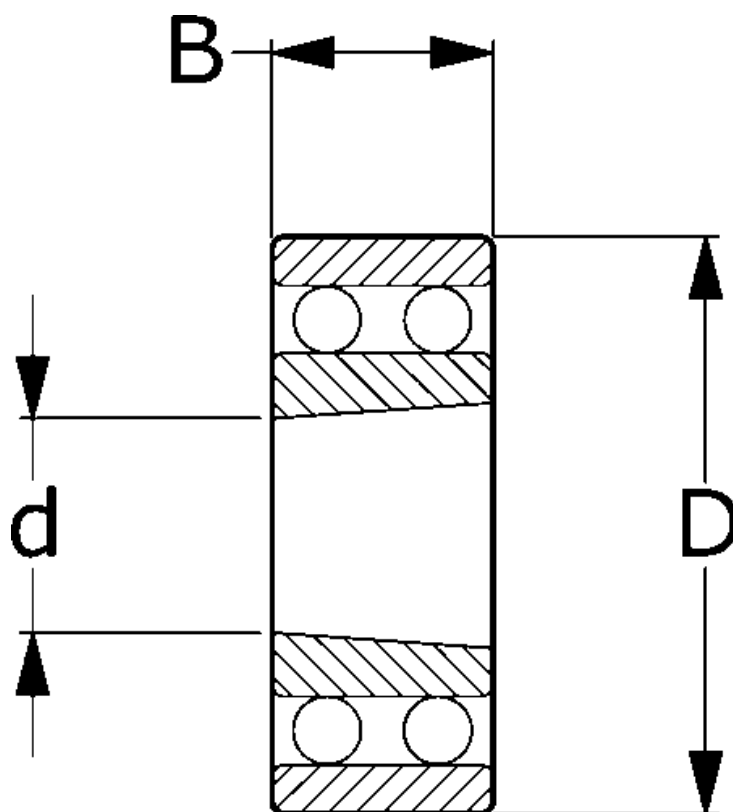

Varenummer: 571105002306

Beskrivelse: NSK Toradet selvoprettende kugleleje 2210EKTNGC3
C3 d=50 D=90 B=23

Mål

= Flere måldata: Hent PDF katalog under dokumenter

$B = 23$

$d = 50$

$D = 90$